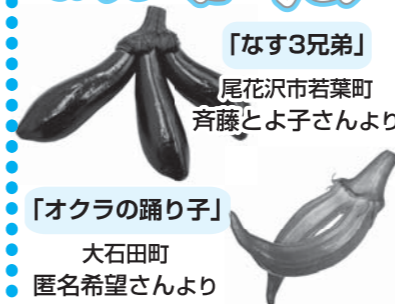

▲生田宮司による神事

管内各地で航空防除を実施

8月上～下旬にかけて、当JA管内で有人・無人ヘリによる農薬散布を実施しました。この取り組みは、良質米の安定した生産のため毎年行われています。

▲無人ヘリによる防除(大石田町)

おらえの変わりモノ

▶鑑定に臨む参加者ら

8月18日、第2回農産物鑑定研修会が開催され、当JAの職員が参加しました。この研修は、農産物検査員の検査技術の維持向上に繋げるため山形県農産物検査連絡協議会が開催しています。研修会では水稲うるち玄米をはじめ、醸造用玄米、水稲もち玄米などの目視による品位鑑定が行われ、参加者は鑑定試料を慎重に鑑定していました。