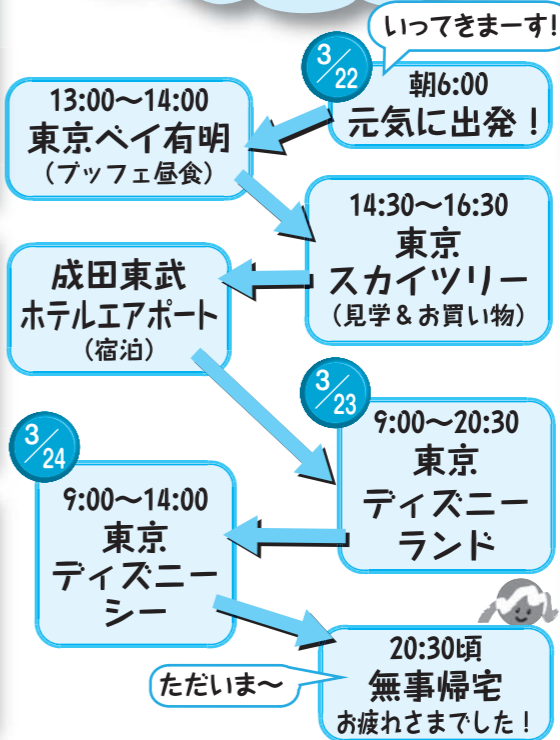

【送付・問い合わせ先】

◆hureai@mitinoku.or.jp
◆0237-55-6312 (本店・広報担当)

2018 わくわく夢らんど

ご参加ありがとうございました!

「わくわく夢らんど」が、3/22～3/24の日程で行われました。3日間、家を離れて友だちと一緒に行動し、自立心や協調性をはぐくむ恒例の旅行イベントです。25人の児童が参加しました。旅先での様子をごらん下さい。

JAみちのく村山では、引き続き平成31年3月に「2019 わくわく夢らんど」を実施予定! 詳しくは旅行センター☎0237-55-6314 までお問い合わせ下さい。

今回のテーマ

「私、○○で忙しいんです！」

テーマ大賞

やっと雪も消え、まずは家の周りや庭のそがき取り。鉢を出して並べたり、冬越しの漬物の片づけ等々、畑の土が乾いて耕運してもらえば、春まき野菜と花のタネまき。冬物から春物への衣服の準備等々…ほんとに忙しい毎日です。
(村山市 ばあばちゃん)

☆息づく間もないのが伝わってきます。

カボチャや夕顔を作っていますが、雪が解けると野菜の定植になるので、この時期は大変忙しい。(村山市89歳農業)